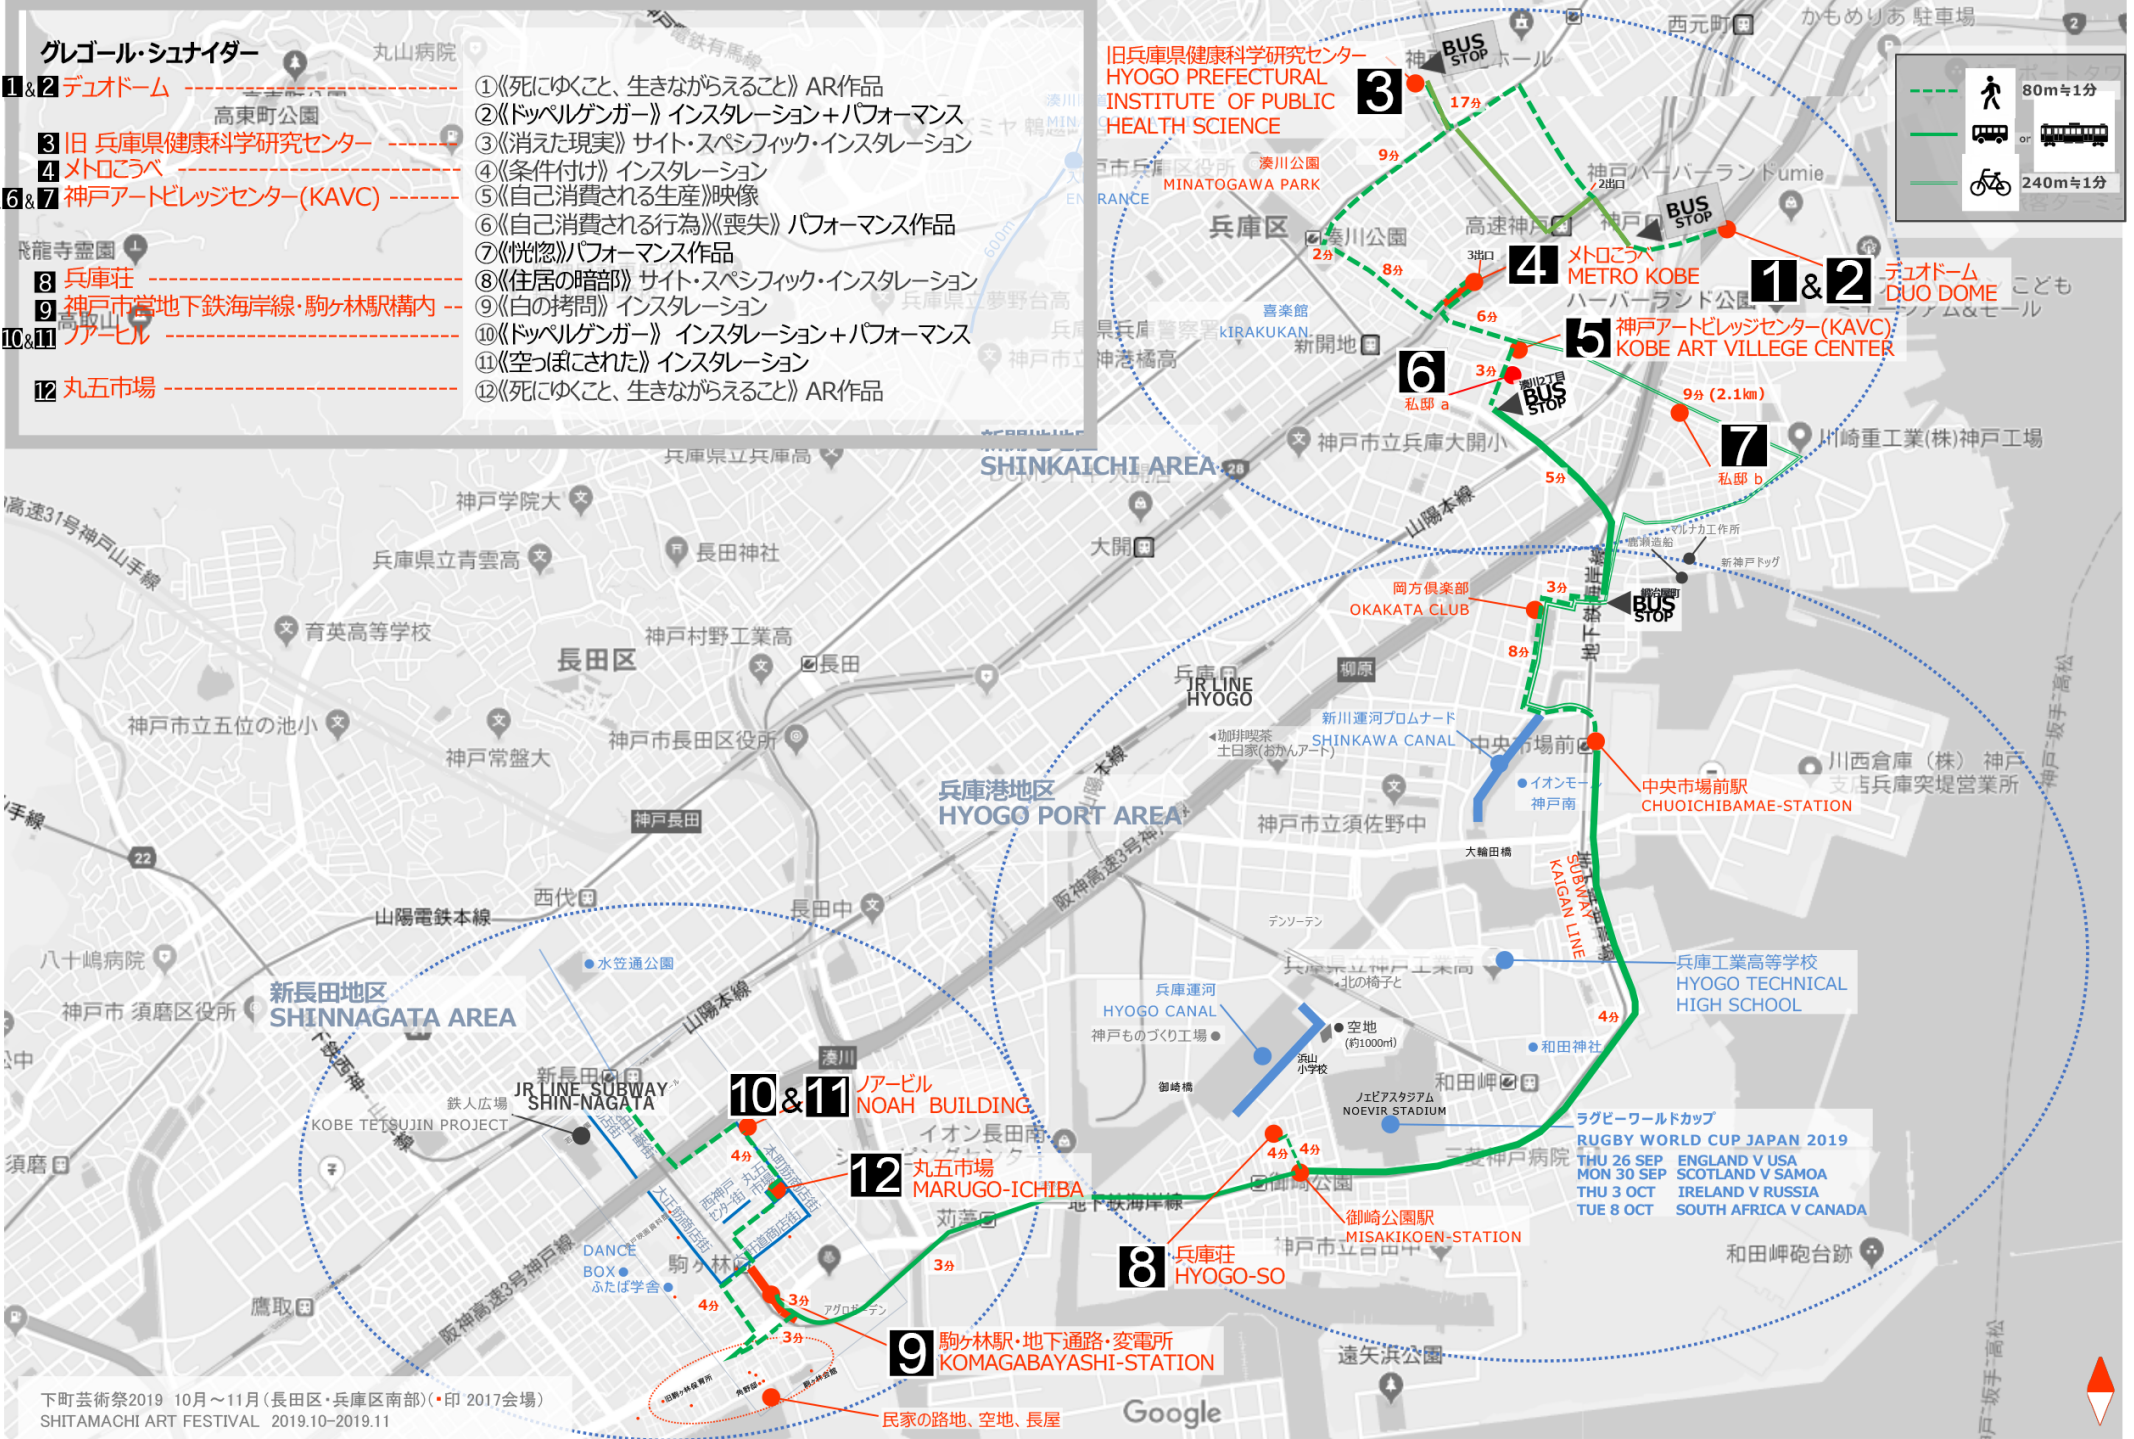

# TRANS- 作品展示候補場所

- 1&2 デュオドーム
- 3 旧 兵庫県健康科学研究センター
- 4 メトロこうべ
- 5&6&7 神戸アートビレッジセンター(KAVC)
- 8 兵庫荘
- 9 神戸市営地下鉄海岸線・駒ヶ林駅構内
- 10&11 ノアビル
- 12 丸五市場

- ①《死にゆくこと、生きながらえること》AR作品
- ②《ドッペルゲンガー》インスタレーション+パフォーマンス
- ③《消えた現実》サイト・スペシフィック・インスタレーション
- ④《条件付け》インスタレーション
- ⑤《自己消費される生産》映像
- ⑥《自己消費される行為》《喪失》パフォーマンス作品
- ⑦《恍惚》パフォーマンス作品
- ⑧《住居の暗部》サイト・スペシフィック・インスタレーション
- ⑨《白の拷問》インスタレーション
- ⑩《ドッペルゲンガー》インスタレーション+パフォーマンス
- ⑪《空っぽにされた》インスタレーション
- ⑫《死にゆくこと、生きながらえること》AR作品

下町芸術祭2019 10月~11月(長田区・兵庫区南部)(・印 2017会場)  
 SHITAMACHI ART FESTIVAL 2019.10~2019.11

民家の路地、空地、長屋

Google